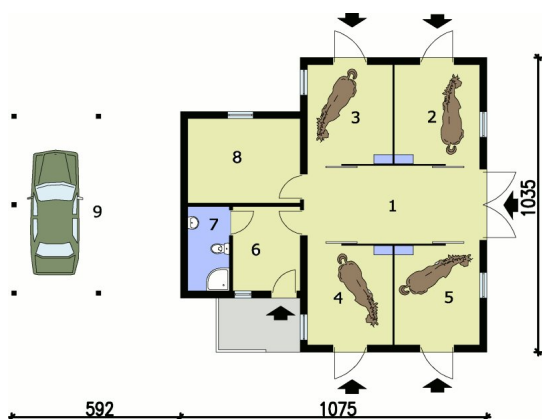

RZUTY

1.	Komunikacja	16.94
2.	Boks	10.5
3.	Boks	10.5
4.	Boks	10.5
5.	Boks	10.5
6.	Siodlarnia	7.03
7.	Łazienka	4.33
8.	Paszalnia	11.71

tel. (32) 43-50-829, 502 575 920, info@pro-arte.pl, www.pro-arte.pl