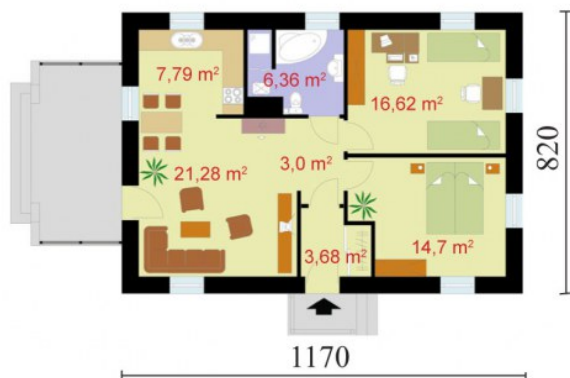

Cała kompozycja prezentuje się naprawdę niebywale! Wnętrze budynku łagodzi wrażenia jakie powstały po zapoznaniu się z zewnętrzną elewacją budynku. Prostota i praktyczne rozmieszczenie pomieszczeń nadają mu iście sielskiego klimatu. Znajdują się w nim dwie sypialnie, łazienka oraz kuchnia z pokojem dziennym prowadzącym na taras.

Zobacz projekt [EL PINAR 2](#) z tradycyjnym dachem.

Projekt składa się z części architektonicznej, konstrukcyjnej, wewnętrznych instalacji wod.-kan, c. o. , gaz. i elektrycznej. W projekcie załączone są podstawowe zestawienie stali, drewna i stolarki okiennie-drzwiowej. Do projektu dołączamy bezpłatną zgodę na wprowadzenie zmian, oświadczenie projektantów o wykonaniu projektu zgodnie z obowiązującymi normami i przepisami oraz kserokopie uprawnień projektantów wraz z aktualnym wpisem do izby. W przypadku zamówienia projektu w technologii lekkiej, drewnianej konstrukcji szkieletowej, powierzchnia użytkowa budynku jest o około 7% większa.

Dane techniczne

Powierzchnia użytkowa	73.52 m ²
Powierzchnia zabudowy	95.94 m ²
Powierzchnia kondygnacji netto	0.00 m ²
Powierzchnia całkowita	95.94 m ²
Kubatura	465.00 m ³
Kąt nachylenia dachu	20°
Wymiary budynku długość x szerokość	11.70 x 8.20 m
Wysokość budynku	5.60 m
Min. wymiary działki długość x szerokość	21.65 x 16.20 m

Rzuty i przekroje

Parter

Nr	Nazwa	Pow. użytkowa[m ²]	Pow. netto[m ²]
	Wiatrołap	3.68	0
	Hall	3	0
	Salon	21.28	0
	Kuchnia	7.79	0
	Łazienka	6.36	0
	Pokój	16.62	0
	Pokój	14.7	0
	Suma	73.43	0