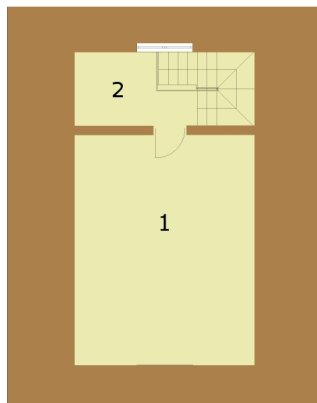

1.	Poddasze	30.3
2.	Komunikacja	6.46