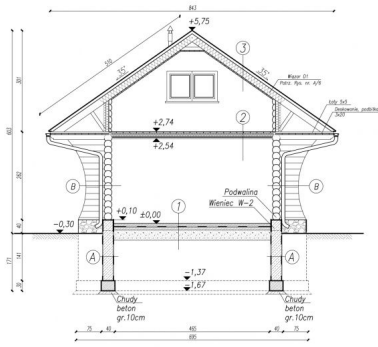

PRZEKRÓJ A-A

tel. (32) 43-50-829, 502 575 920, info@pro-arte.pl, www.pro-arte.pl