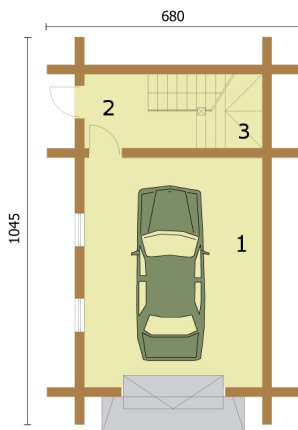

RZUTY

1.	Garaż	29.76
2.	Komunikacja	7.16
3.	Schowek	1.8