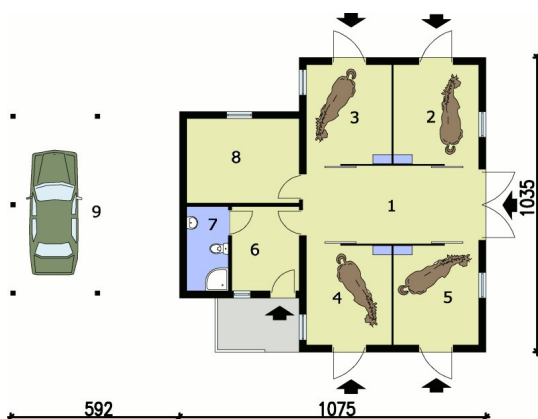

RZUTY

1.	Komunikacja	16.94
2.	Boks	10.5
3.	Boks	10.5
4.	Boks	10.5
5.	Boks	10.5
6.	Siodlarnia	7.03
7.	Łazienka	4.33
8.	Paszalnia	11.71

tel. (32) 43-50-829, 502 575 920, info@pro-arte.pl, www.pro-arte.pl